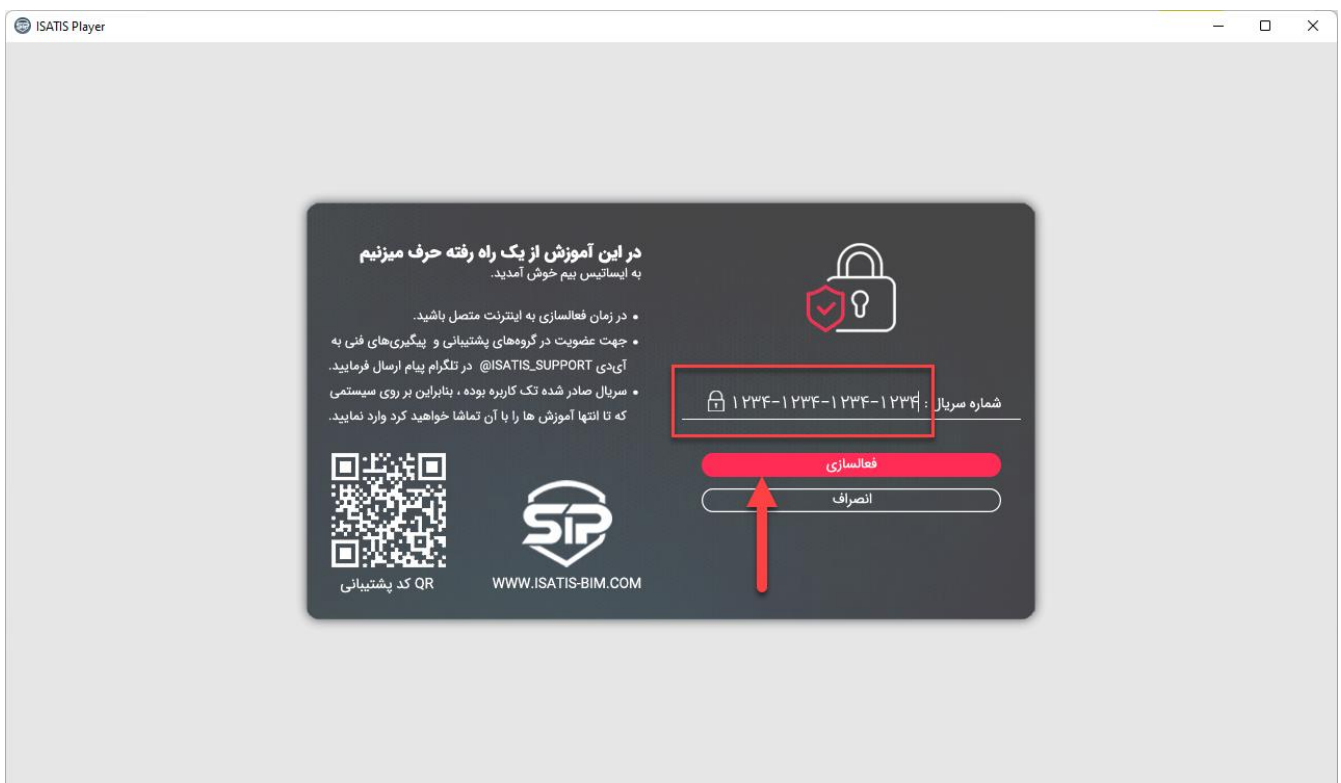

حالا آموزش را اجرا کنید،

پس از اجرای پلیر، پنجره زیر ظاهر میشه که برای فعال شدن نیاز به لایسنس ۱۶ رقمی داره **توجه:** اگه آموزش را از سایتمون تهیه کردید، لایسنس در پنل کاربری شما فعال شده که توضیح میدم کجاست اون رو در کادر وارد کنید و دکمه فعال سازی رو بزنید.