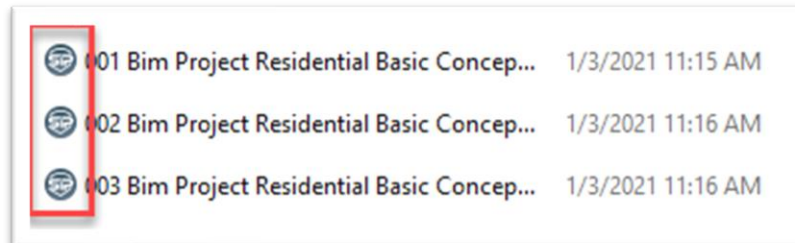

بعد از نصب پلیر،

شکل ظاهری ایکن‌های آموزشی تغییر میکند و تبدیل به لوگوی ایساتیس بیم میشه