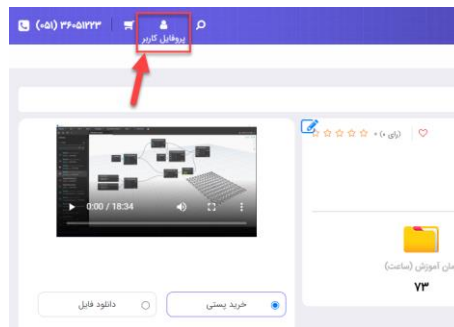

توجه: برای پیدا کردن لایسنس روی گزینه پروفایل کاربر بالا سایت کلیک کنید و وارد سایتمون بشید با اطلاعاتی که از سایت خرید داشتید.

روی گزینه سفارشات کلیک کنید و بعد به قسمت جزئیات در مقابل ردیف خریدتون برید.

پروفایل کاربری

پروفایل تغییر رمز ورود سفارشات ☐ علاقه مندی ها ☐

راهنما

- چنانچه روال پرداخت سفارشی طی شده باشد، در صورت تمایل می توانید در قسمت جزئیات سفارش نسبت به تغییر روش پرداخت اقدام نمایید.
- سفارش تا زمانی قابل لغو کردن است که وضعیت سفارش و پرداخت آن در حالت "در انتظار بررسی" باشد.

#	کد رهگیری	نام خریدار	تاریخ خرید	قابل پرداخت (ریال)	وضعیت پرداخت	وضعیت سفارش	روش ارسال	روش پرداخت	آدرس
۱	DBG-۶۸۳۹	کاربر تست	۱۴۰۱/۰۹/۲۷ ۱۹:۰۴:۱۶	۶۵,۲۵۰,۰۰۰	موفق	تایید شده	ارسال فیزیکی (پیش‌تاز/لایک موتوری)	آنلاین(پاسارگاد)	تهران - آیسرد - امامت
۲	LPB-۳۱۰۲	کاربر تست	۱۴۰۱/۰۹/۲۷ ۱۹:۰۲:۴۳	۶۵,۲۵۰,۰۰۰	موفق	تایید شده	ارسال فیزیکی (پیش‌تاز/لایک موتوری)	آنلاین(پاسارگاد)	تهران - آیسرد - امامت

و بعد قسمت محصولات خریداری شده و از اونجا لایسنس رو بردارید و به گروه پشتیبانی اضافه بشید.

اطلاعات عمومی محصولات خریداری شده اطلاعات پرداخت

#	تصویر	عنوان	تعداد	قیمت واحد (ریال)
۱		آموزش کامل رویت معماری نوع تحویل کالا : خرید پستی	۱	۱۹,۰۰۰,۰۰۰
لایسنس(های) خریداری شده ۰۱۹۱۱۴۹۴۱ گروه پشتیبانی تلگرامی رویت معماری